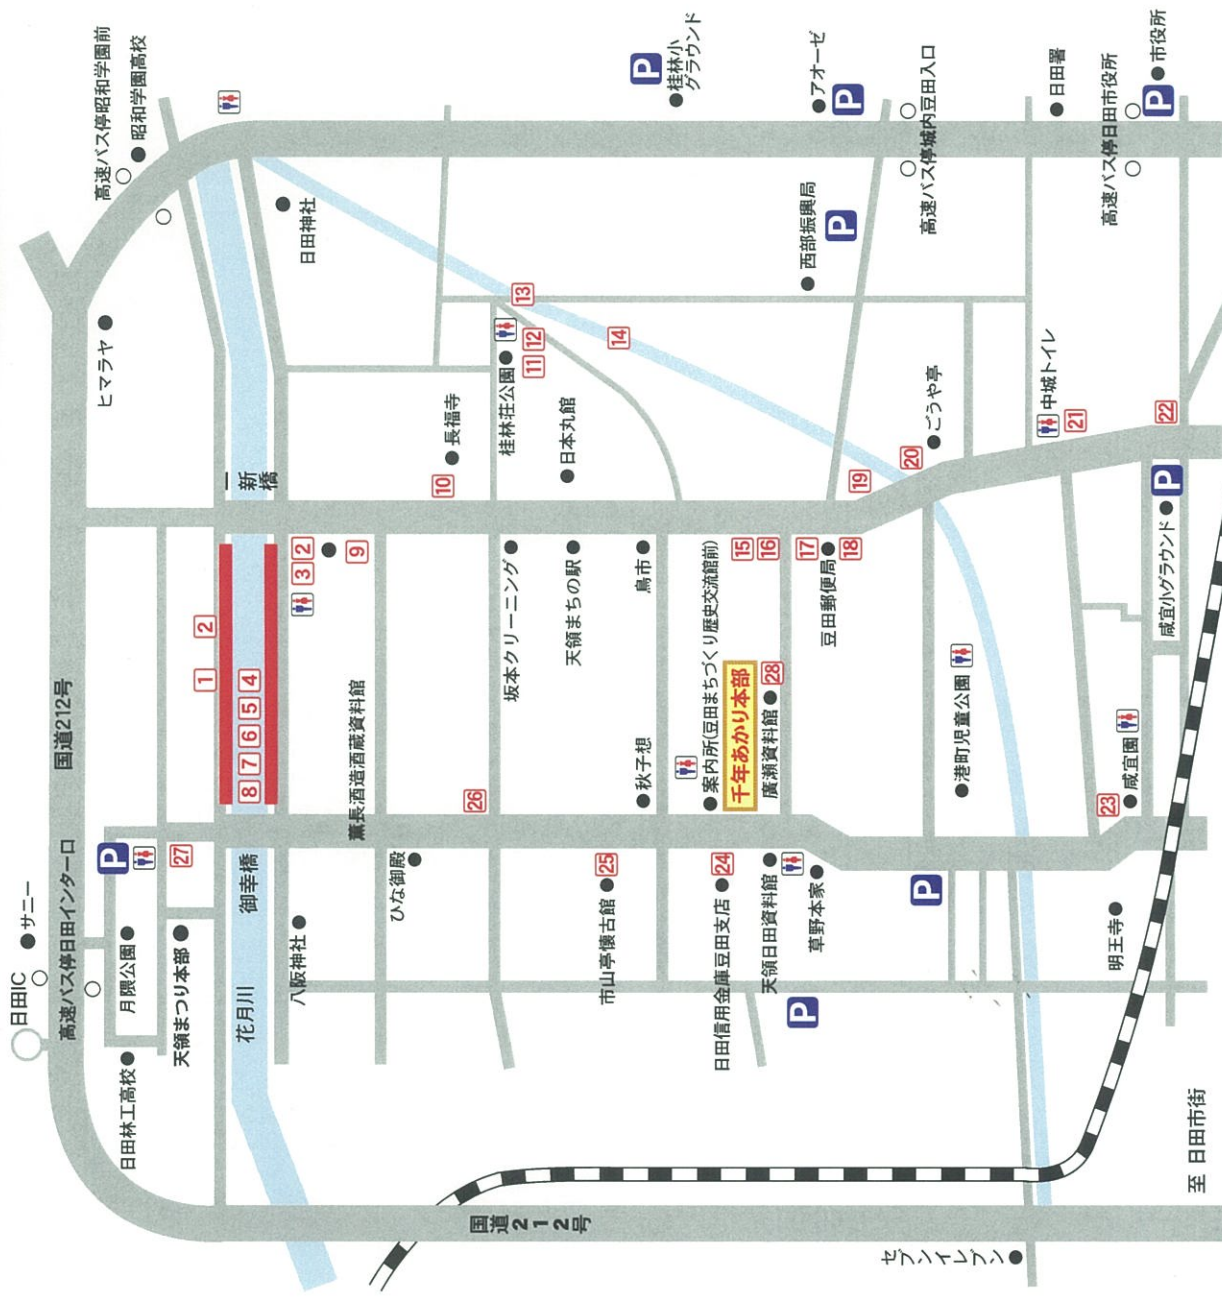

千年あかり会場図

「千年あかり」見どころスポット

- | | | |
|------------------------------------|-----------------------------|---|
| 1 千年あかり実行委員会
花月あかり | 10 響流の会
長福寺万灯会 | 19 松月堂駐車場
ぐるぐるあそび |
| 2 日田林工高等学校
林工オブジェ | 11 桂林公民館放課後子ども塾
さらなるつながり | 20 吊りぼたる |
| 3 昭和学園高校
源 minamoto〜みなぎるカひろがる思い | 12 城町1丁目自治会
相親のともしび | 21 弘前ねぶた展示
※11(土)屋~12(日)屋まで、運行中は展示なし。
妙栄寺 |
| 4 日田市立南部中学校 | 13 竹のしずく | 22 心 |
| 5 日田市立桂林小学校
日田じまん | 14 城町1丁目自治会
灯りの小径 | 23 日田商工会議所青年部
未来への礎 |
| 6 日田市立光岡小学校
日田のじまん | 15 SAPPORO ECO キャンドル | 24 日田信用金庫豆田支店
I♡日田 |
| 7 日田市立高瀬小学校
すてきなまち日田 | 16 玉屋
玉灯り | 25 市山亭懐古館
竹あかり |
| 8 まごころのサーブ「介護サービス美和」
美和のあかり | 17 虹の便り
虹の灯り | 26 竹の送り火 |
| 9 クンチョウ酒造酒蔵資料館
酒蔵の竹あかり | 18 九州電力日田営業所
QAN2017 | 27 日田ランタン展示
※運行中は展示なし。 |
| | | 28 廣瀬資料館
廣瀬淡窓と咸宜園 |